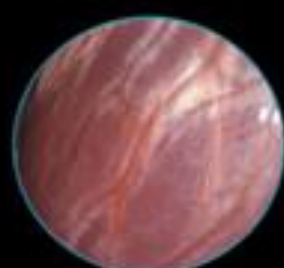

LAPAROSKOPIA 4K Z OPCJĄ FLUORESCENCJI
W BLISKIEJ PODCZERWIENI

Reveal the Power of Fluorescence

Synergy^{ID}

Near-Infrared Fluorescence Imaging

Mode and Color – Your Choice.

Arthrex