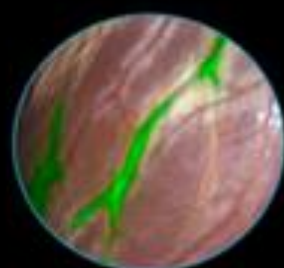

LAPAROSKOPIA 4K Z OPCJĄ FLUORESCENCJI
W BLISKIEJ PODCZERWIENI

Reveal the Power of Fluorescence

Synergy^{ID}

Near-Infrared Fluorescence Imaging

Mode and Color – Your Choice.

Arthrex