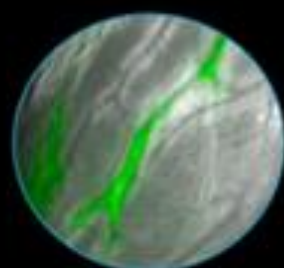

LAPAROSKOPIA 4K Z OPCJĄ FLUORESCENCJI
W BLISKIEJ PODCZERWIENI

Reveal the Power of Fluorescence

Synergy^{ID}

Near-Infrared Fluorescence Imaging

Mode and Color – Your Choice.

Arthrex