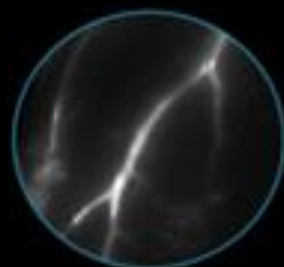

LAPAROSKOPIA 4K Z OPCJĄ FLUORESCENCJI
W BLISKIEJ PODCZERWIENI

Reveal the Power of Fluorescence

Synergy^{ID}

Near-Infrared Fluorescence Imaging

Mode and Color – Your Choice.

Arthrex